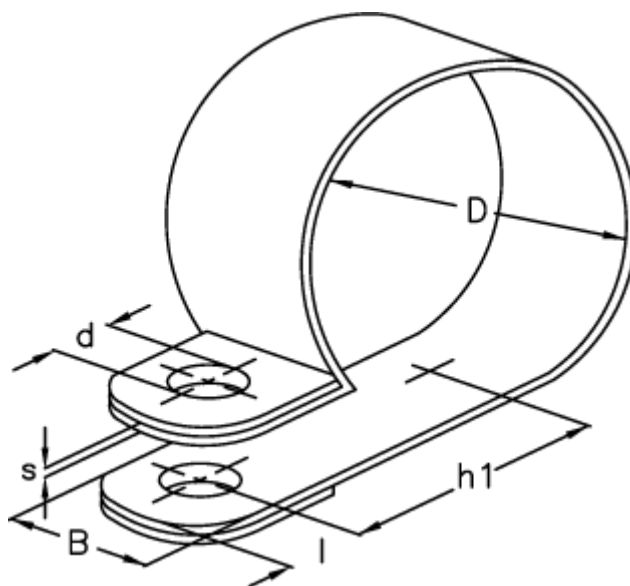

Varenummer: 024117720008  
Beskrivelse: Norma rørbøjle RS 1. 8/20 W5

## Mål

Bredde B	= 20
d	= 8.4
Diameter D	= 8
h1	= 16.5
l	= 8.5
s	= 0.8